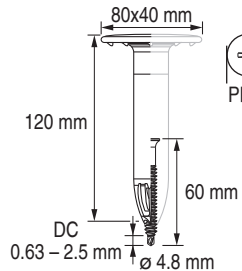

2059341
22.01.2014

S-IDP 4.8S/8040x140

2045832